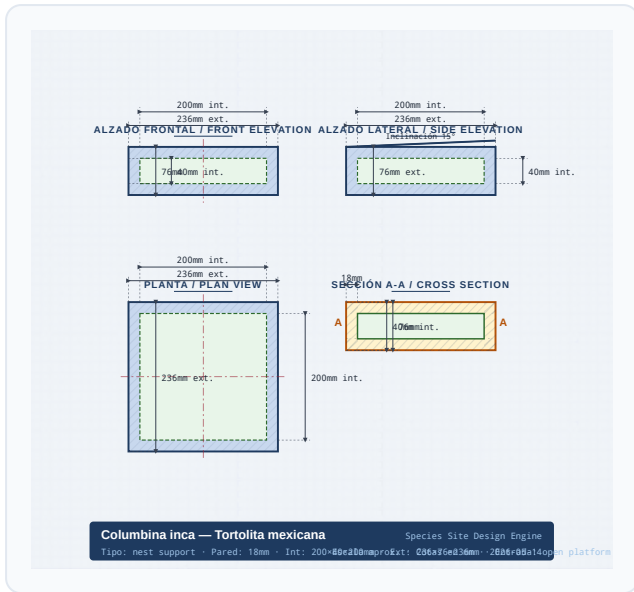

Ave

Soporte nido

urban dove

PLANO TÉCNICO / TECHNICAL BLUEPRINT

Render 3D Tortolita mexicana

200mm W

40mm H

200mm D

Render 3D — Resultado esperado

Dimensiones en mm · Escala aproximada · WALL = 18mm

DIMENSIONES INTERIORES & INSTALACIÓN

DIMENSIONES INTERIORES

| | |
|----------------------|---------------|
| Ancho interior | 200 mm |
| Alto interior | 40 mm |
| Profundidad interior | 200 mm |
| Espesor de pared | 18 mm |
| Tipo de entrada | open platform |
| Dimensiones entrada | — |

INSTALACIÓN

| | |
|-------------------------|---------------------|
| Altura mín. instalación | 1.5 m |
| Altura máx. instalación | 5 m |
| Orientación | S, SE |
| Soportes | tree, shrub, facade |
| Unidades recomendadas | 1-15 |
| Materiales | wood, wicker |

LISTA DE CORTE

| PIEZA | CANT. | ANCHO | ALTO | ESP. | NOTAS |
|---------------|-------|--------|--------|-------|-------|
| Panel frontal | 1 | 236 mm | 40 mm | 18 mm | |
| Panel trasero | 1 | 236 mm | 58 mm | 18 mm | |
| Laterales | 2 | 200 mm | 40 mm | 18 mm | |
| Fondo | 1 | 200 mm | 200 mm | 18 mm | |
| Techo | 1 | 236 mm | 218 mm | 18 mm | |